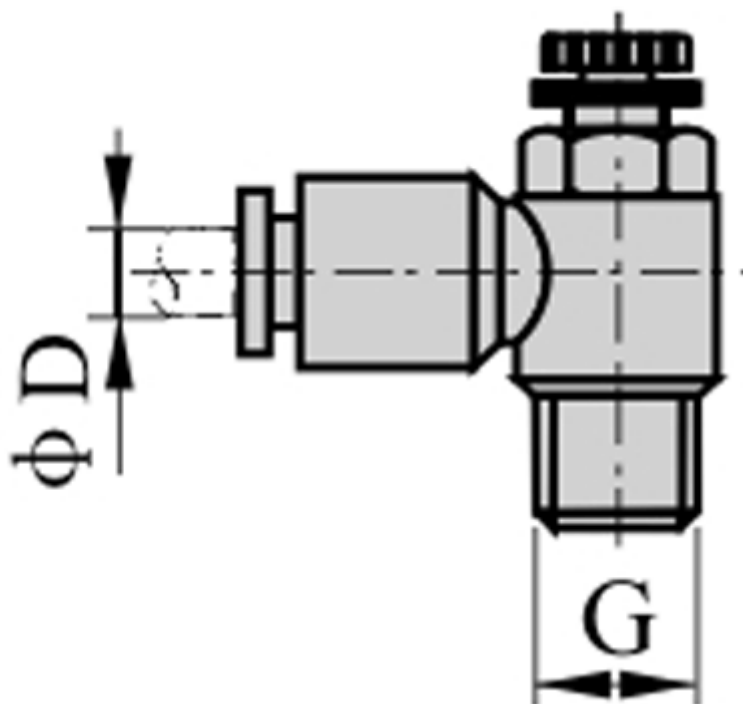

Varenummer: 58ESL6M5
Beskrivelse: Fitting ESL6M5, drøvlekontraventil
gevind M5, slangediameter 6

Mål

D = 6
Gevind = M5